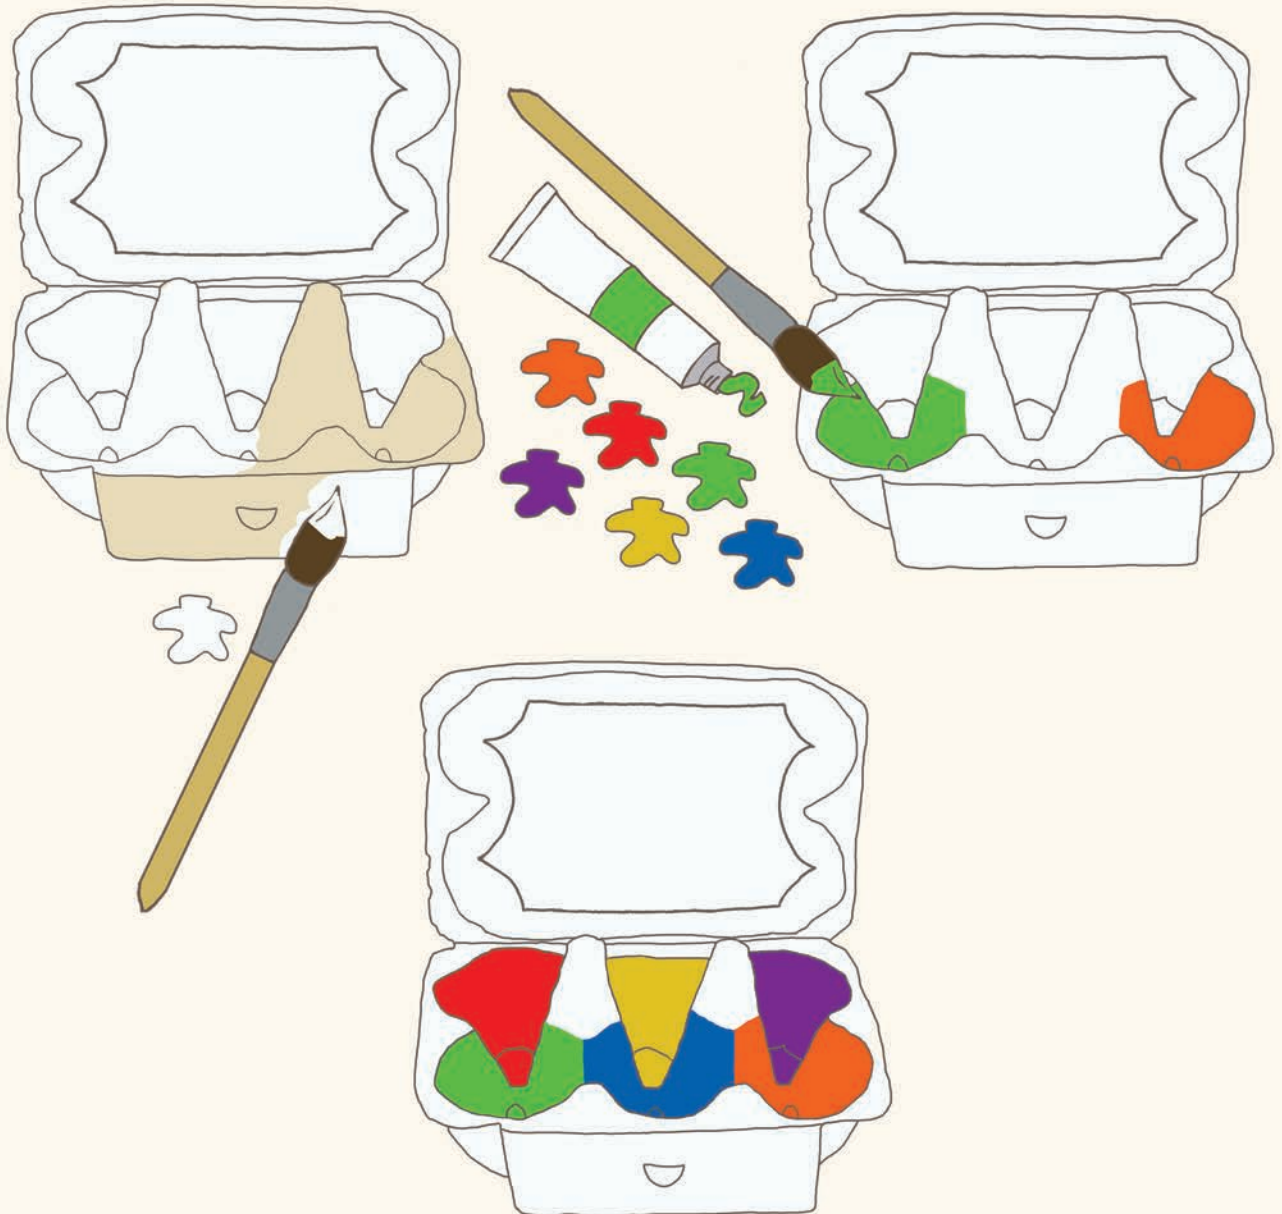

Maité Balart

TRANSFORMĂ

Cofrajele de ouă

Traducere din limba franceză de Cătălina Soare

Lui Étoile

Editura Paralela 45

Jocul Awalé

Sub baobab, colo-n vale,
ne place să jucăm Awalé.

Portretul deformat

Ce pline de originalitate
sunt aceste portrete deformate!

Jocul Cifre și culori

Jucați-vă și aflați locul potrivit
pentru nasturii colorați!

Cuprins

Iată toate modelele de animale, obiecte și personaje prezente în cartea ta. Sunt ordonate crescător, în funcție de gradul de dificultate al realizării.

Jocul Awalé	2-3	Suportul de ouă	26-27
Portretul deformat	4-5	Ornamentul pentru ușă	28-29
Jocul Cifre și culori	6-7	Omul de zăpadă	30-31
Comoara piratilor	8-9	Floarea	32-33
Marionete pentru degete	10-11	Trenulețul	34-35
Broasca-țestoasă	12-13	Dinții	36-37
Omida	14-15	Elicopterul	38-39
Crocodilul	16-17	Elefantul	40-41
Coroana	18-19	Basculanta	42-43
Bucătăria pentru copii	20-21	Corabia piratilor	44-45
Cutia pentru Zâna Măseluță	22-23	Caruselul	46-47
Bal mascat	24-25		